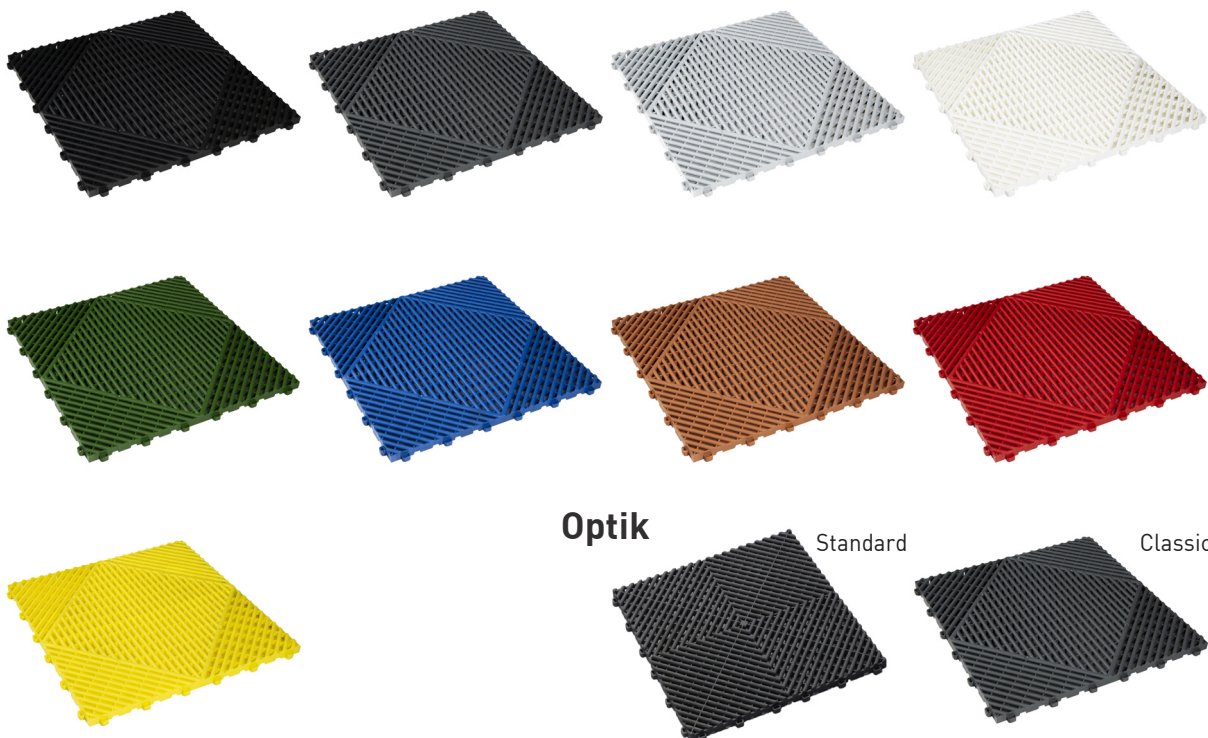

Bofloor

qualität die belastbar ist

BoDeck

Klickfliesen die keine Verfärbung durch Weichmacherwanderung kennt.

BoDeck ist ein Kunststoff Fliesen-System mit lose verlegbaren Klickfliesen mit einer offene Rippen Oberflächenstruktur, für Anwendungen im professionellen als auch privaten Bereich.

Die Fliesen haben ein unsichtbares Klick-Verbindungssystem und lassen sich auf nahezu jeden flachen und tragende Unterboden, sehr einfach und schnell verlegen.

Diese klickbaren Böden sind sehr leicht (nur ca. 460 Gramm pro Fliese) aber trotzdem mit PKW zu befahren. Die offenen Rippen sorgen dafür das Wasser oder Flüssigkeiten sofort unter die Fliesen wegfließen können und geben den Raum eine moderne Hightech Ausstrahlung. Mann kann also problemlos schwarz-weiß Zielflaggen-muster verlegen. Die BoDeck Fliese ist problemlos zu kombinieren mit unsere BoDiamond Fliese mit Riffelblech Optik.

Eigenschaften und Vorteile

- Keine Verfärbung durch Gummireifen oder Gummiteile
- Sehr leicht in Gewicht, aber trotzdem befahrbar
- Spezielle offene Oberfläche wodurch Wasser sofort abfließt
- Lose verlegbar über dem vorhandenen Unterboden
- Es sind keine vorarbeiten erforderlich
- Sofort belastbar und einsatzbereit
- Keine oder minimale Betriebsunterbrechung
- Demontierbar und wieder verwendbar
- Beständig gegen Öl, Kraftstoffe, Bremsflüssigkeit
- Hohe Schalldämmung
- Sehr moderne Optik
- UV-stabil

Farben

Diese Fliesen sind lieferbar in die Standardfarben: schwarz, dunkelgrau, grau, weiß, grün, blau, braun, rot und gelb (andere Farben auf Anfrage).

Weitere Informationen

Wenn Sie weitere Informationen über uns oder unsere Produkte wünschen, wenden Sie sich bitte an uns unter der Telefonnummer 0031-455322277 oder senden Sie uns eine E-Mail: info@bofloor.biz